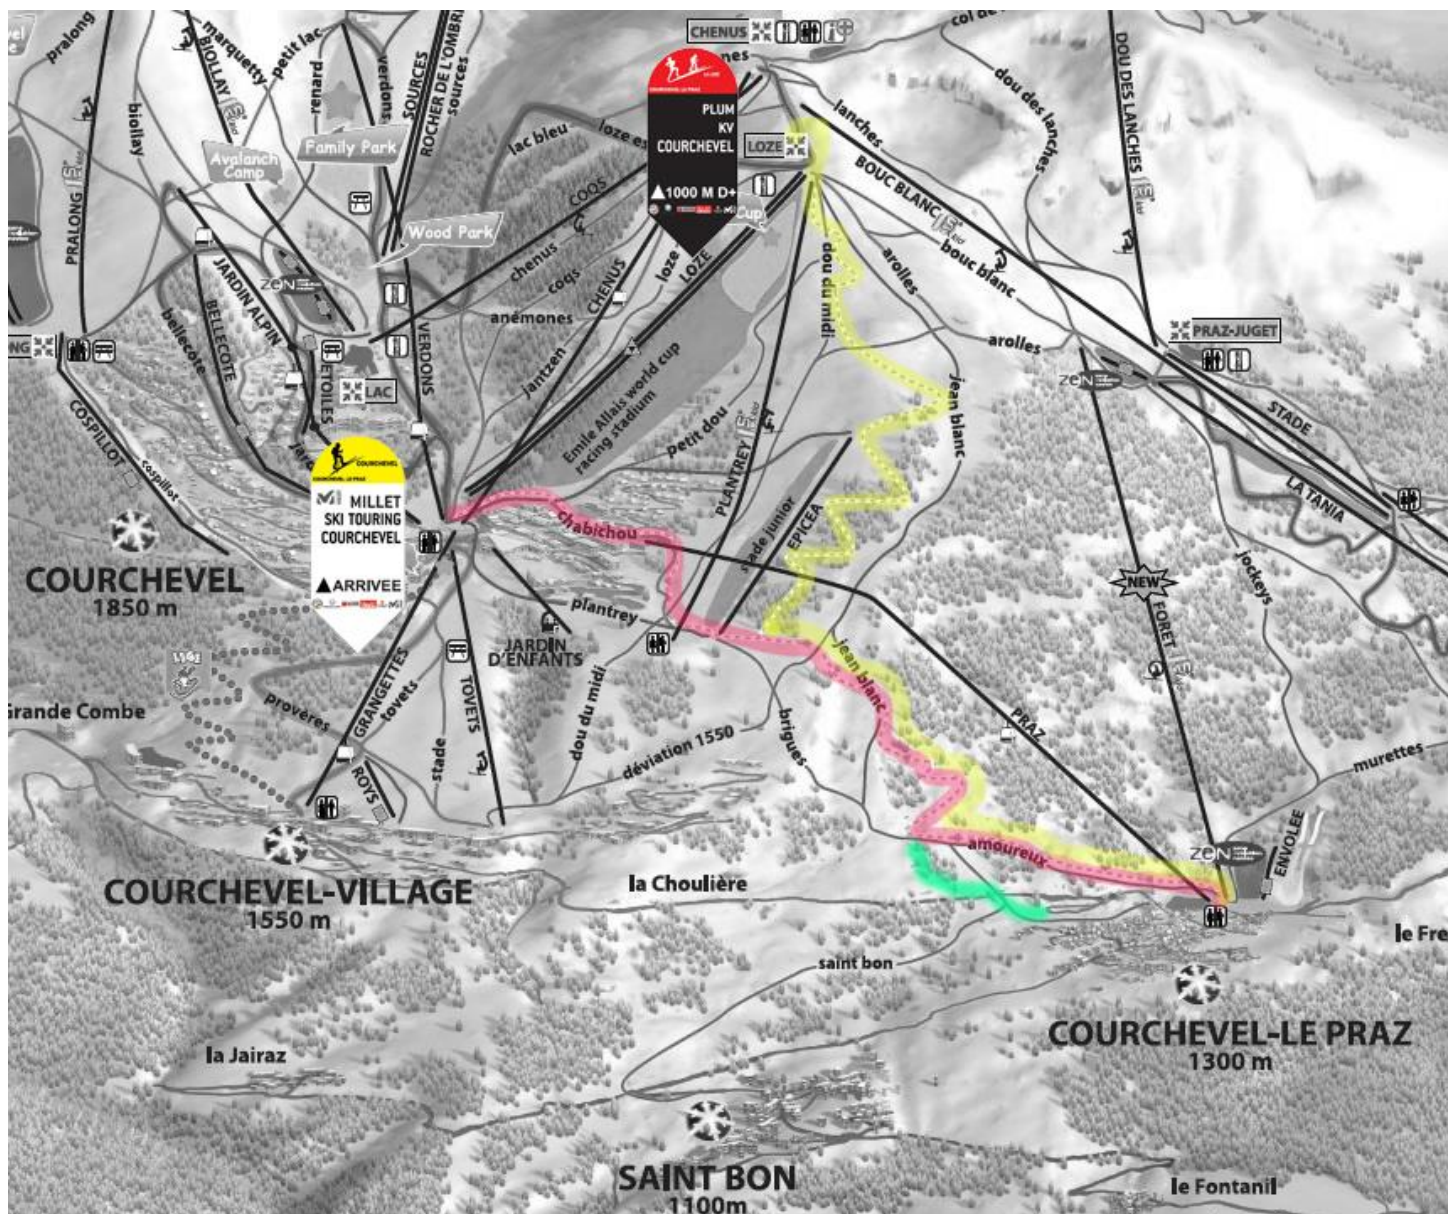

PARCOURS DE SKI ALPINISME À COURCHEVEL

- MILLET SKI TOURING COURCHEVEL (500m D+ / 3,2km)**
Départ devant l'Office du Tourisme du Praz – Arrivée front de neige Croisette à Courchevel 1850.
- PLUM KV COURCHEVEL (1000m D+ / 5km)**
Départ devant l'Office du tourisme du Praz – Arrivée sommet du relai de la Loze.
- « Départ loisirs »** à partir du parking Jean Blanc au Praz conseillé pour plus de tranquillité.